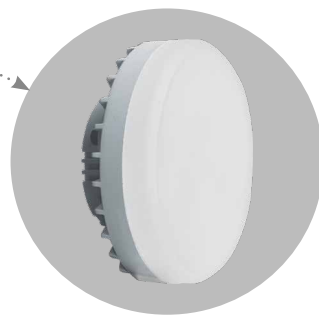

Накладные светильники HL370 под лампу GX70

Feron

Материал: алюминий

Патрон: PBT

IP20

25W
max

Светильники работают
с лампой с цоколем GX70
(лампа не входит в комплект)

арт. 48298

DxH,mm (Ø115x70)
RAL9017

арт. 48299

DxH,mm (Ø115x70)
RAL9016

Алюминиевый корпус
с матовым покрытием легко
установить и эксплуатировать.

Патрон закреплён на пружинке,
за счёт чего обеспечивается плотное
прилегание лампы к краю светильника,
светильник идёт без лампы.